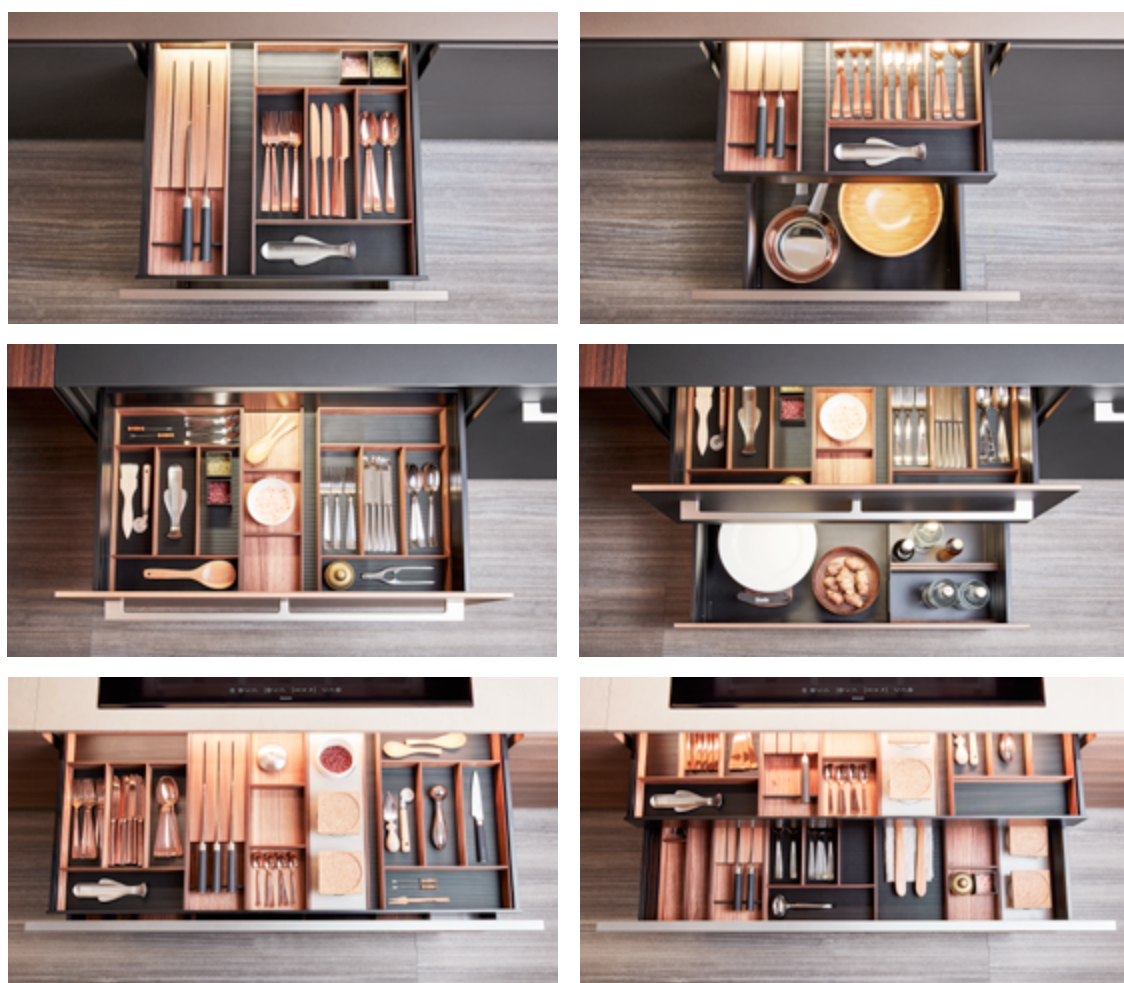

Dada

ACCESSORI CASSETTI NOCE—

Accessori modulari in noce per organizzare lo spazio all'interno dei cassetti: vaschette, divisori, griglie portaposate, porta-barattoli e porta-coltelli.

- _ accessori noce
- _ composizioni per tutte le dimensioni di cassetti
- _ possibilità di inserimento luce LED integrata nei cassetti e nelle pentoliere